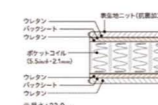

SIMMONS PREMIUM BED FAIR

秋の眠りをより快適に

3日間限定 2023.10.7(土) - 9(月)祝

※表示価格はすべて税込となっております。

5つ星ホテルの、さらに上の寝心地を毎日ご自宅で。

ハイクラスホテルで多く採用されている8.25インチコイルとピロートップの寝心地を、一段と高めました。

クイーンベッド
W1680.L2140.H1160(他サイズ有)
¥1,050,500円
PREMIUM PRICE 当日発表

機能性デザイン共に優れた人気No.1フレーム

高さ6.5インチ(約17cm)、コイル線径1.9mmのポケットコイルを使用。程よい硬さとクッション性はコイルのサポートを感じられるベーシックなマットレスです。多くのご支持をいただくベストセラー商品です。

シングルベッド
棚付/ライト付
W990.L2110.H850(他サイズ有)
¥352,000円
PREMIUM PRICE 当日発表

機能的なベッドフレームとしっかりと硬めな寝心地が人気の一台です。

高さ5.5インチ(約14cm)、コイル線径2.1mmのポケットコイルを使用。硬めのサポート感を好みの方のために開発されたハードタイプです。

シングルベッド
棚付/ライト付
W980.L2080.H820(他サイズ有)
¥242,000円
PREMIUM PRICE 当日発表

SIMREST
シムレスト

次世代型マルチ機能付き電動リクライニングベッド。

マルチ操作対応で、快適な操作性。音声コントロール、ワイヤレスリモコン、スマートフォンアプリの3種類の操作方法で、背、脚部のリクライニング操作が可能です。

音声コントロール

音声コントロールは音声コマンド「ハローシモンズ」と「マイベッド」で起動。「背を上げて」「リラックスポジションにして」などの音声に反応し、ポジションを自在に設定。

アラーム機能搭載

スマートフォンアプリにはアラーム機能を搭載し、設定時間になると予め設定したポジションに動作し起床・入眠をサポートします。

【音声で操作】
スマホの充電ポートにも

【リモコンで操作】
ワイヤレスタイプ

【アプリで操作】
スマホでらくらく操作

※写真はイメージです。

フラット

いびき防止ポジション

リラックスポジション

「いびき防止ポジション」「リラックスポジション」など予め設定したポジションにクリックに動作します。お好みのポジションを「マイポジション」として設定することもできます。

USBポート、リモコンホルダー付き。スマホの充電などに。フットライト付きなので夜間も便利。

マットレス+ベッドフレームセット

L2000.FH215・305・395(床~フレーム下部までの高さ30・120・210)

【マットレス:レギュラー】
MH380・470・560
5.5インチポケットコイル線径1.9mm
連続キルト/片面仕様

●シングル/W970
PREMIUM PRICE 198,000円

●セミダブル/W1200
PREMIUM PRICE 242,000円

【マットレス:ノンキルト】
MH400・490・580
5.5インチポケットコイル線径1.7mm
ノンキルト/片面仕様

●シングル/W970
PREMIUM PRICE 198,000円

●セミダブル/W1200
PREMIUM PRICE 242,000円

床面からの高さを3段階選べます。

シモンズのスタンダードマットレス 5.5インチシリーズ。

寝心地を2種類ご用意しております。

マットレス/L1950.H210

【AB21001】5.5インチレギュラー/線径1.9mm

●シングル W970... **PREMIUM PRICE 81,400円**

●セミダブル W1200... **PREMIUM PRICE 93,500円**