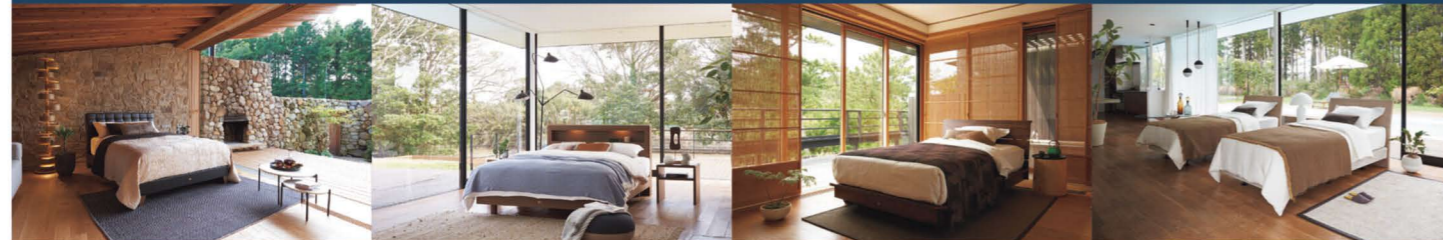

秋の眠りをより快適に

SIMMONS PREMIUM BED FAIR

3日間限定

2023.10.7(土) - 9(日) 祝

10:00-19:00

<p>プレミアム抽選会 空クジなし</p> <p>シモズの商品を10万円以上お買い上げで1回抽選出来ます。</p>	<p>1等 3本</p> <p>¥1,000 JCBギフトカード 2万円分</p>	<p>2等 3本</p> <p>コードレススリムクリーナー</p>	<p>3等 5本</p> <p>選べるグルメギフト</p> <p><small>※写真はイメージです。</small></p>	<p>4等 30本</p> <p>シモズオリジナルピロー</p>	<p>5等 50本</p> <p>津軽びいどろ豆皿</p>
--	---	-----------------------------------	---	----------------------------------	-------------------------------

青森県内初登場!

SLEEP FITTING
MATLAB

スリープフィッティング
マトラボ

高精度の3Dセンサーカメラで測定!

あなたと相性のよい寝心地のマットレスを提案いたします。

先進の3Dセンサーカメラによるスリープフィッティング
高精度3Dセンサーカメラで、立ったままの姿勢で3つのポーズを撮影。その画像をもとにAIが、背中のカーブ・筋肉の緊張状態・骨格の状態を認識します。これにより、お客様の身体の状態と、より良い睡眠をもたらすストレッチを推奨する「姿勢レポート」と、身体にあった最適なマットレスの提案をいたします。

特別提供品

マットレスは6.5インチ
ポケットコイル。

シングルベッド
2色対応(メディアム・グレイージュ)
W980.L2040.H850(他サイズ有)

床はスノコ仕様。

PREMIUM PRICE 130,000円

特別提供品

ご購入のお客様に「専用ハンドレール」プレゼント

サイドがオープンな棚に。照明が優しく灯ります。

(一例) シングルベッド W1000
¥199,600円... 99,800円

PREMIUM PRICE 99,800円

※表示価格はすべて税込となっております。

SIMMONS PREMIUM BED FAIR

秋の眠りをより快適に

3日間限定 2023.10.7(土) - 9(月)祝

※表示価格はすべて税込となっております。

5つ星ホテルの、さらに上の寝心地を毎日ご自宅で。