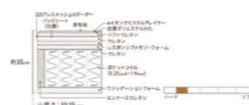

(一例) シングルベッド W1000
¥199,600円... 99,800円

PREMIUM PRICE 99,800円

※表示価格はすべて税込となっております。

SIMMONS PREMIUM BED FAIR

秋の眠りをより快適に

3日間限定 2023.10.7(土) - 9(月)祝

※表示価格はすべて税込となっております。

5つ星ホテルの、さらに上の寝心地を毎日ご自宅で。

ハイクラスホテルで多く採用されている8.25インチコイルとピロートップの寝心地を、一段と高めました。

クイーンベッド
W1680.L2140.H1160(他サイズ有)
¥1,050,500円
PREMIUM PRICE 当日発表

機能性デザイン共に優れた人気No.1フレーム

高さ6.5インチ(約17cm)、コイル線径1.9mmのポケットコイルを使用。程よい硬さとクッション性はコイルのサポートを感じられるベーシックなマットレスです。多くのご支持をいただくベストセラー商品です。

シングルベッド
棚付/ライト付
W990.L2110.H850(他サイズ有)
¥352,000円
PREMIUM PRICE 当日発表

機能的なベッドフレームとしっかりと硬めな寝心地が人気の一台です。

高さ5.5インチ(約14cm)、コイル線径2.1mmのポケットコイルを使用。硬めのサポート感を好みの方のために開発されたハードタイプです。

シングルベッド
棚付/ライト付
W980.L2080.H820(他サイズ有)
¥242,000円
PREMIUM PRICE 当日発表