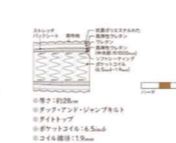

- シングル W980... PREMIUM PRICE **200,000円**
- セミダブル W1210... PREMIUM PRICE **220,000円**
- ダブル W1410... PREMIUM PRICE **240,000円**

機能的なベッドフレームと  
しっかりと硬めな寝心地が  
人気の一台です。

高さ5.5インチ(約14cm)、コイル線径  
2.1mmのポケットコイルを使用。硬めの  
サポート感をお好みの方のために開発  
されたハードタイプです。

寝室になじみやすいお洒落なフレームカラー  
**シングルベッド**  
棚付/ライト付  
W980.L2100.H900(他サイズ有)  
¥242,000円  
PREMIUM PRICE **当日発表**

機能性デザイン共に優れた  
人気No.1フレーム

高さ6.5インチ(約17cm)、コイル線径  
1.9mmのポケットコイルを使用。程よい  
硬さとクッション性はコイルのサポ  
ートを感じられるベーシックなマットレ  
スです。多くのご支持をいただくベスト  
セラー商品です。