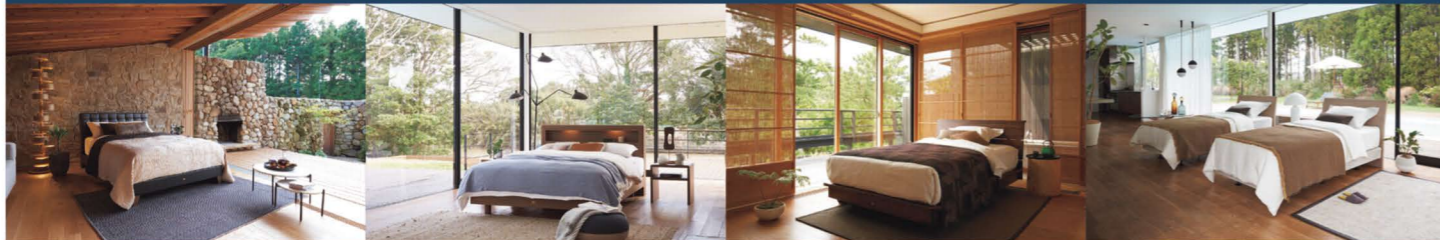

8日間限定販売!! Ticket
新生活応援チケット
10,000円で11,000円分お買物できる
200セット限定
購入数制限無し
使用期間は3/16(土)~3/24(日)までとなります。

プレミアム抽選会 (空クジなし)
シモズの商品を10万円以上お買い上げで1回抽選出来ます。

1等 3本 ¥1,000 JCBギフトカード 2万円分	2等 3本 コードレススリムクリーナー	3等 5本 選べるグルメギフト	4等 30本 シモズオリジナルBOXシーツ	5等 50本 津軽びいどろ豆皿

※写真はイメージです。

5日間限定
2024.3.16(土)・17(日)・20(水)・23(土)・24(日)

SLEEP FITTING MATLAB

スリープフィッティング マットラボ

高精度の3Dセンサーカメラで測定!

あなたと相性のよい寝心地のマットレスを提案いたします。

先進の3Dセンサーカメラによるスリープフィッティング
高精度3Dセンサーカメラで、立ったままの姿勢で3つのポーズを撮影。その画像をもとにAIが、背中のカーブ・筋肉の緊張状態・骨格の状態を認識します。これにより、お客様の身体の状態と、より良い睡眠をもたらすストレッチを推奨する「姿勢レポート」と、身体にあった最適なマットレスの提案をいたします。

あなたと相性のよい姿勢レポート

姿勢レポート

あなたと相性のよいマットレスを提案いたします

おすすめのマットレス

特別提供品

マットレスは6.5インチポケットコイル。

床はスノコ仕様。

シングルベッド
2色対応(ミディアム・グレイジュ)
W980.L2040.H850(他サイズ有)
PREMIUM PRICE 130,000円

特別提供品

ホテルの寝心地をご自宅でもシモズスタンダードマットレス

寝心地を2種類ご用意しております。

マットレス L1950.H210

[AB21001] 5.5インチレギュラー/線径1.9mm	[AB21002] 5.5インチエクストラハード/線径2.1mm
●シングル W970 PREMIUM PRICE 86,900円	●シングル W970 PREMIUM PRICE 99,000円
●セミダブル W1200 PREMIUM PRICE 99,000円	●セミダブル W1200 PREMIUM PRICE 108,900円
●ダブル W1400 PREMIUM PRICE 108,900円	●ダブル W1400 PREMIUM PRICE 121,000円

5つのご来場特典

ご来場記念プレゼント

10万円以上お買い上げでプレミアム抽選会

配送設置無料

最大36回無利息クレジット

お預かり最大1年無料

特設会場 専用P完備

至弘前 至津島

〒030-0936 青森市矢野前弥生田48-1 TEL.017-752-1245

<https://www.bprice.jp/>

Best Price 青森店

SIMMONS

CLEARANCE SALE 2024.3.16(土)-24(日)
3.19(日)は定休日、20(月)は営業となります。

20アイテム限定! 廃盤品現品限り!

50% OFF (メーカー希望小売価格より)

8日間限定

※表示価格はすべて税込となっております。