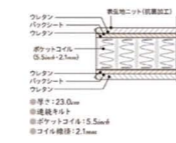

SIMMONS PREMIUM BED FAIR

春の眠りをより快適に

8日間限定

2024.3.16(土)-24(日)

※表示価格はすべて税込となっております。

3.19(日)は定休日、20(月)は営業となります。

期間限定
特別モデル

ボトムの種類も充実。

ステーション

引出付

ダブルクッション

30cm厚の
プレミアムマットレス仕様

小物を置ける棚やモバイル充電のコンセントなど
実用性を重視しました。ライフスタイルに合わせた2つ
のカラーに加え、ボトムの種類も充実。ステーション
タイプ、引出付、ダブルクッションタイプからお選び
いただけます。

マットレス+ベッドフレームセット
2色対応(ミディアム・シャビーナチュラル)
L2090.H860.MH570.FH270

- ●シングル W980... PREMIUM PRICE **200,000円**
- ●セミダブル W1210... PREMIUM PRICE **220,000円**
- ●ダブル W1410... PREMIUM PRICE **240,000円**

機能的なベッドフレームと
しっかりと硬めな寝心地が
人気の一台です。

高さ5.5インチ(約14cm)、コイル線径
2.1mmのポケットコイルを使用。硬めの
サポート感をお好みの方のために開発
されたハードタイプです。

寝室になじみやすいお洒落なフレームカラー
シングルベッド
棚付/ライト付
W980.L2100.H900(他サイズ有)
¥242,000円
PREMIUM PRICE **当日発表**

機能性デザイン共に優れた
人気No.1フレーム

高さ6.5インチ(約17cm)、コイル線径
1.9mmのポケットコイルを使用。程よい
硬さとクッション性はコイルのサポ
ートを感じられるベーシックなマットレ
スです。多くのご支持をいただくベスト
セラー商品です。

シングルベッド
棚付/ライト付
W990.L2110.H850(他サイズ有)
¥352,000円
PREMIUM PRICE **当日発表**

5つ星ホテルの、さらに上の寝心地を
毎日ご自宅で。

ハイクラスホテルで多く採用されてい
る8.25インチコイルとピロートップの
寝心地を、一段と高めました。

クイーンベッド
W1680.L2140.H1160(他サイズ有)
¥1,050,500円
PREMIUM PRICE **当日発表**

SIMREST
シムレスト

新登場

次世代型マルチ機能付き
電動リクライニングベッド。

マルチ操作対応で、快適な操作性。
音声コントロール、ワイヤレスリモコン、スマ
ートフォンアプリの3種類の操作で、背、脚部のリク
ライニング操作が可能です。

音声コントロール
音声コントロールは音声コマンド「ハローシモンズ」と
「マイベッド」で起動。「背を上げて」「リラックスポジシ
ョンにして」などの音声に反応し、ポジションを自在に設定。

アラーム機能搭載
スマートフォンアプリにはアラーム機能を搭載し、設定時間にな
ると予め設定したポジションに動作し起床・入眠をサポートします。
※写真はイメージです。

フラット いびき防止ポジション リラックスポジション
[いびき防止ポジション][リラックスポジション]など予め設定したポジションにクイックに動作します。お好みのポジションを「マイポジション」として設定することもできます。

床面からの高さを3段階選べます。

マットレス+ベッドフレームセット
L2000.FH215・305・395(床~フレーム下部までの高さ30・120・210)

【マットレス:レギュラー】
MH380・470・560
5.5インチポケットコイル線径1.9mm
連続キルト/片面仕様